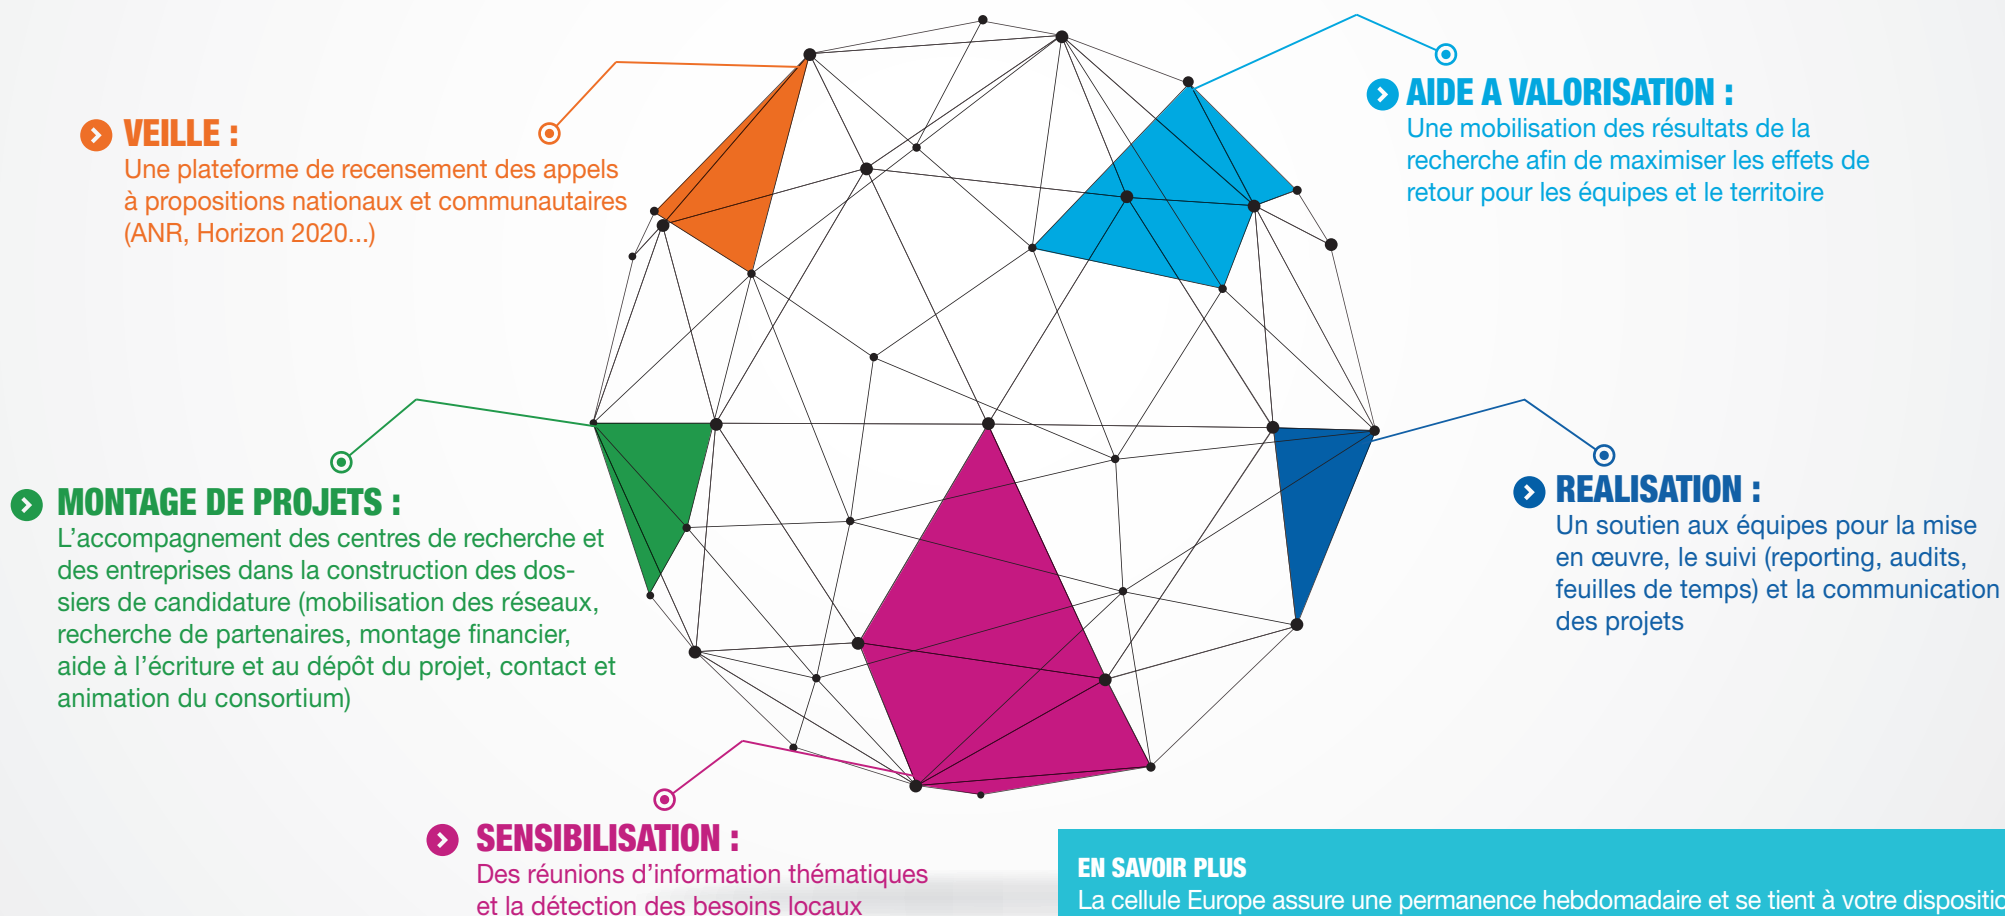

Pourquoi une cellule Europe et pour qui ?

Conscientes de l'enjeu que représente l'intégration de La Réunion dans l'Espace Européen de la Recherche (EER) et soucieuses d'accroître la reconnaissance et la lisibilité du territoire réunionnais à l'échelle nationale et européenne, l'**Université de La Réunion** et **NEXA, Agence Régionale de Développement, d'Investissement et d'Innovation**, mettent à disposition du territoire une cellule Europe animée par deux ingénieurs de projets.

Cette cellule facilite la mobilisation de sources de financements, les coopérations internationales et la visibilité **des centres de recherche, des clusters et des entreprises** de La Réunion.

EN SAVOIR PLUS

La cellule Europe assure une permanence hebdomadaire et se tient à votre disposition pour plus d'information :

le lundi de 9h00 à 12h00 et de 14h00 à 17h00

au Pôle Recherche de l'Université de La Réunion, Administration Centrale, bâtiment A, 2e étage, bureau A400